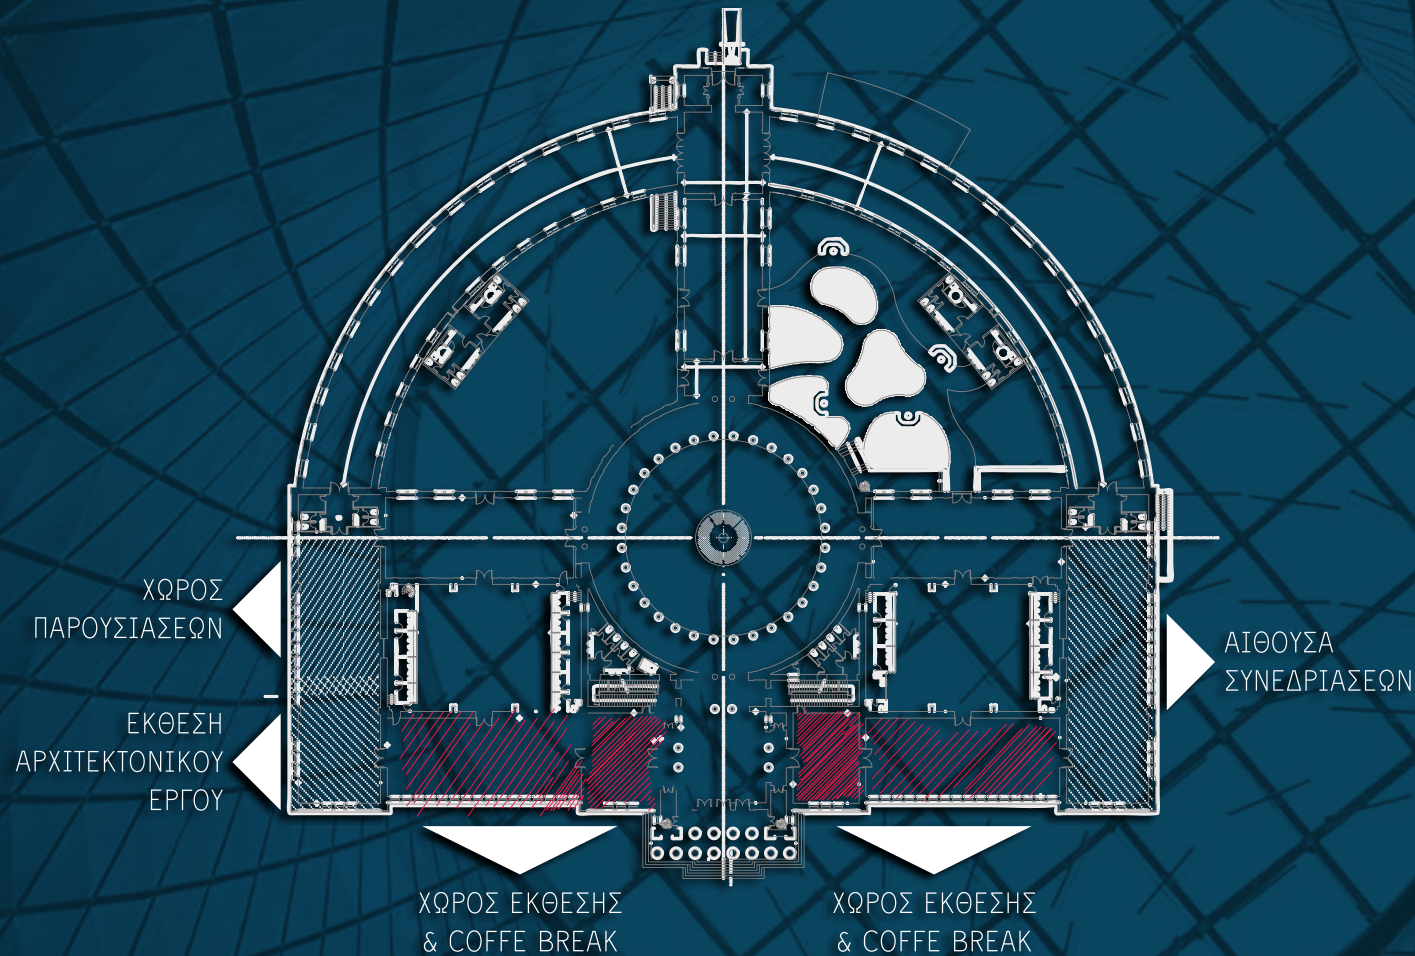

alumini.gr

Facebook Instagram Twitter @alumini

ΠΡΟΤΟΒΟΥΛΙΑ ΓΙΑ ΤΗΝ ΑΝΑΠΤΥΞΗ
ΤΗΣ ΕΝΕΡΓΕΙΑΚΗΣ ΚΟΥΛΤΟΥΡΑΣ
www.energyculture.gr

Facebook Twitter @Ολοι για την Ενέργεια

Πληροφορίες - Συμμετοχές

210 4512000 & project@energyline.gr